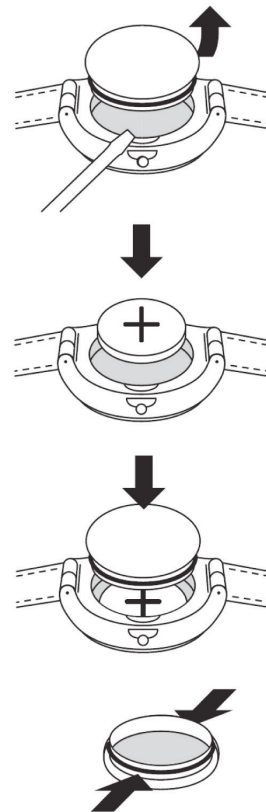

ΑΛΛΑΓΗ ΜΠΑΤΑΡΙΑΣ - ΓΕΝΙΚΩΣ

STANDARD

Όλα τα μοντέλα, εκτός από τα skin, touch, fun

SKIN

Ανοίξτε προσεκτικά το κάλυμμα της μπαταρίας με ένα λεπτό κατσαβίδι.
Τοποθετήστε τη νέα μπαταρία με το θετικό (+) πόλο προς τα κάτω στο κάλυμμα της μπαταρίας.

TOUCH / FUN SCUBA

1. Ανοίξτε προσεκτικά το πλαστικό κάλυμμα με ένα λεπτό κατσαβίδι.
2. Αντικαταστήστε την μπαταρία, με τον θετικό (+) πόλο προς τα επάνω.
3. Πιέστε το πλαστικό κάλυμμα καλά στη θέση του (μικρό κλικ).

ΚΑΤΑΛΟΓΟΣ ΜΠΑΤΑΡΙΩΝ

| Συλλογή | Τύπος Renata | Ø t x Ht (mm) | Τάση μπαταρίας (V) |
|--|--------------|---------------|--------------------|
| Aquachrono | 394 | 9.50 x 3.60 | 1.55 |
| Chrono | 394 | 9.50 x 3.60 | 1.55 |
| Chrono Alarme | 394 | 9.50 x 3.60 | 1.55 |
| Chrono Plastic | 394 | 9.50 x 3.60 | 1.55 |
| Irony Chrono Inox/Alu | 394 | 9.50 x 3.60 | 1.55 |
| Irony Diaphane Chrono/Chrono Navigator | 394 | 9.50 x 3.60 | 1.55 |
| Irony Medium Chrono Inox/Alu | 394 | 9.50 x 3.60 | 1.55 |
| Irony Retrograde | 394 | 9.50 x 3.60 | 1.55 |
| Irony Scuba 200 Chrono | 394 | 9.50 x 3.60 | 1.55 |
| Irony Scuba 200 Chrono Loomi Alu | 380 | 9.50 x 3.60 | 1.55 |
| Irony THE Chrono | 394 | 9.50 x 3.60 | 1.55 |
| Skin Chrono | 377 | 6.80 x 2.60 | 1.55 |
| Square Chrono | 394 | 9.50 x 3.60 | 1.55 |